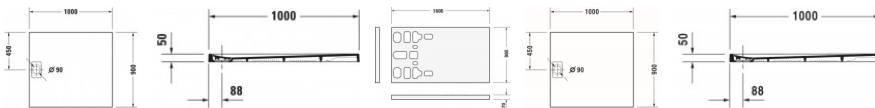

## Duravit Stonetto Duschwanne Anthrazit Matt 1000x900 mm - 72016668000000

**627,34 € \***

\* Preise inkl. gesetzlicher MwSt. zzgl. Versandkosten

Marke: Duravit

Bestell-Nr.: DU72016668000000

Duravit Stonetto Duschwanne Anthrazit Matt 1000x900 mm - 72016668000000 von Duravit für #price# bei neuesbad.de kaufen.  Kauf auf Rechnung  Individuelle Beratung  Mehrfach ausgezeichneten Shop  jetzt kaufen

### Duravit Stonetto Duschwanne 1000x900 mm Anthrazit Matt, Bodenbündig, Halbeinbau, Aufgesetzt, Material: Mineralguss, DuroCast UltraResist, Rechteckig – 72016668000000

Mit der Stonetto Duschwanne erleben Sie ein archaisches Duschgefühl. Der bodenbündige Einbau erlaubt den Ein- und Ausstieg in Fußbodenhöhe ohne störende Barriere und fügt sich in dieser Einbauvariante perfekt in Architektur und Ambiente ein. Dank zahlreichen Montagezubehörs kann die Duschwanne aber auch halbaufgesetzt oder aufgesetzt eingebaut werden. Durchgehend aus DuraSolid® gefertigt, bilden Duschfläche und Ablaufabdeckung eine optische Einheit. Der rutschhemmende, komplett durchgefärbte Mineralguss mit sehr hoher Oberflächenhärte und -dichte gibt nicht nur einen sicheren Stand, selbst auf nassem Untergrund, sondern ist zudem kratzfest und unempfindlich. Die matte Oberfläche erinnert optisch sowie haptisch an edlen Naturstein und sorgt damit für ein besonderes Duscherlebnis. Mit unterschiedlichen Größen- und Farbvarianten passt sich die Stonetto Duschwanne perfekt Ihrem Badambiente an und ist sowohl in quadratischer wie auch in rechteckiger Form erhältlich.

#### weitere Details:

- Duravit Stonetto Duschwanne
- Rechteckig
- Anthrazit Matt
- Material: Mineralguss
- DuroCast UltraResist
- Position Ablauf: Seitlich
- Höhe: 50 mm

**Artikeleigenschaften**

Typ:	Duschwanne
Breite:	1000
Tiefe:	900
Höhe:	50
Farbe:	anthrazit matt
Material:	Acryl