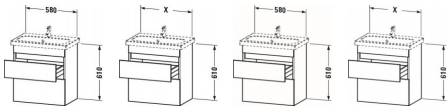

Duravit DuraStyle Waschtischunterbau wandhängend Weiß & Basalt Hochglanz & Matt 580x368x610 mm - DS6 von Duravit für #price# bei neuesbad.de kaufen. Kauf auf Rechnung Individuelle Beratung Mehrfach ausgezeichnete Shop jetzt kaufen

Duravit DuraStyle Waschtischunterbau wandhängend, Weiß Hochglanz, Basalt Matt, Rechteckig – DS647902243

Zurückhaltende Eleganz, individuelle Gestaltungsfreiheit und das entscheidende Plus an Stauraum! So zeigt sich der wandhängende DuraStyle Waschtischunterbau by Matteo Thun & Partners, der mit dem passenden DuraStyle Compact Möbelwaschtisch (bitte separat bestellen) zu einer stilvollen Einheit verschmilzt. Hinter der leicht und edel wirkenden Front verbergen sich zwei stabile, tragfähige Schubkästen (bis 30 kg), die mit Hilfe einer raffinierten horizontalen Griffaussparung spielend leicht geöffnet werden. Dank gedämpftem Selbsteinzug schließen die Schubladen stets sanft und leise. Aufgrund der verkürzten Ausladung des Möbels (Compact-Ausführung) ist der Unterschrank die perfekte Lösung für beengte Raumsituationen, z. B. in kleinen Bädern oder dem Gäste-WC. Eine breite Auswahl hochwertiger Holz-, Lack- und Dekoroberflächen bietet inspirierende Variationsmöglichkeiten für vielfältige Farb- und Stilszenarien. Besonders charakteristisch sind die attraktiven Bi-Color-Ausführungen, deren Korpusfarbe mit unterschiedlichen Frontoberflächen kombiniert werden kann. Optional kann eine attraktive Inneneinteilung bestellt werden, die ohne zusätzlichen Montageaufwand einlegbar ist und wichtige Badaccessoires griffbereit hält. Der passende Raumsparsiphon empfiehlt sich als notwendiges Zubehör.

Artikeleigenschaften

Typ:	Waschtischunterschrank
Breite:	580
Höhe:	610
Farbe:	basalt matt
Tiefe:	368