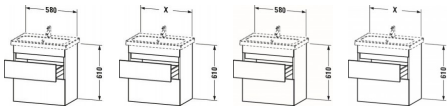

Duravit DuraStyle Waschtischunterbau wandhängend Weiß Hochglanz 580x368x610 mm - DS647902222 von Duravit für #price# bei neuesbad.de kaufen. ☐ Kauf auf Rechnung ☐ Individuelle Beratung ☐ Mehrfach ausgezeichnete Shop ☐ jetzt kaufen

Duravit DuraStyle Waschtischunterbau wandhängend, Weiß Hochglanz, Rechteckig – DS647902222

Zurückhaltende Eleganz, individuelle Gestaltungsfreiheit und das entscheidende Plus an Stauraum! So zeigt sich der wandhängende DuraStyle Waschtischunterschrank by Matteo Thun & Partners, der mit dem passenden DuraStyle Compact Möbelwaschtisch (bitte separat bestellen) zu einer stilvollen Einheit verschmilzt. Hinter der leicht und edel wirkenden Front verbergen sich zwei stabile, tragfähige Schubkästen (bis 30 kg), die mit Hilfe einer raffinierten horizontalen Griffaussparung spielend leicht geöffnet werden. Dank gedämpftem Selbsteinzug schließen die Schubladen stets sanft und leise. Aufgrund der verkürzten Ausladung des Möbels (Compact-Ausführung) ist der Unterschrank die perfekte Lösung für beengte Raumsituationen, z. B. in kleinen Bädern oder dem Gäste-WC. Eine breite Auswahl hochwertiger Holz-, Lack- und Dekoberflächen bietet inspirierende Variationsmöglichkeiten für vielfältige Farb- und Stilszenarien. Besonders charakteristisch sind die attraktiven Bi-Color-Ausführungen, deren Korpusfarbe mit unterschiedlichen Frontoberflächen kombiniert werden kann. Optional kann eine attraktive Inneneinteilung bestellt werden, die ohne zusätzlichen Montageaufwand einlegbar ist und wichtige Badaccessoires griffbereit hält. Der passende Raumsparsiphon empfiehlt sich als notwendiges Zubehör.

Details:

- 100 % Qualität: In sorgfältiger Handarbeit und mit modernster Technik komplett in Deutschland gefertigt, für höchste Qualitätsansprüche
- 2 Schubkästen als Vollauszug mit hoher Tragfähigkeit, bieten viel praktischen Stauraum
- Compact-Ausführung: Verkürzte Ausladung als ideale Lösung für beengte Platzverhältnisse
- Komfortabler Selbsteinzug mit Dämpfung sorgt für ein sanftes Schließen der Schubladen
- Komplett vormontiert und eingestellt
- Ohne Griff für eine glatte Front
- Unempfindlich gegen Feuchtigkeit: Keine offenen Kanten zum Schutz vor Wasser und hoher Luftfeuchtigkeit

weitere Details:

- Duravit DuraStyle Waschtischunterbau wandhängend
- Compact
- Weiß Hochglanz
- Dekor
- Anzahl Schubkästen: 2
- Grifflos
- Siphonausschnitt: Ja
- Schürze: Ja