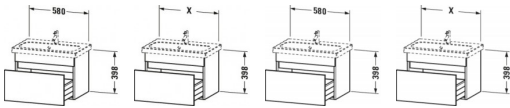

343,52 € *

* Preise inkl. gesetzlicher MwSt. zzgl. Versandkosten

Marke: Duravit

Bestell-Nr.: DUDS637907918