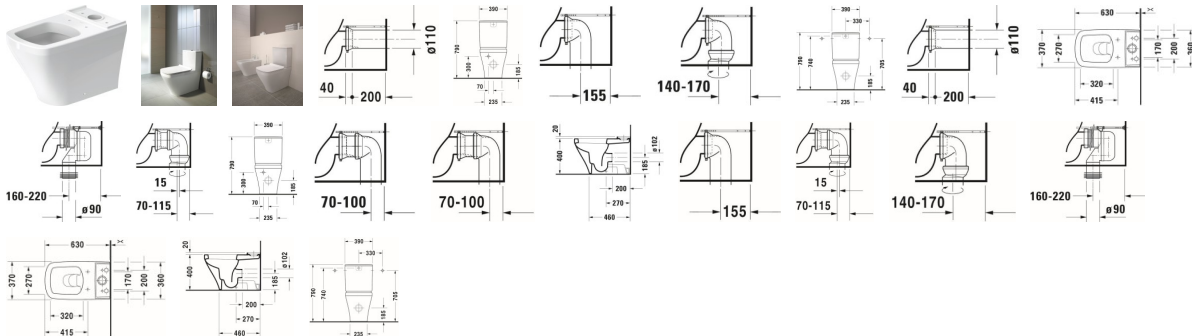

Duravit DuraStyle Stand WC für Kombination Weiß Hochglanz 630 mm - 2155092000 von Duravit für #price# bei neuesbad.de kaufen. ☐ Kauf auf Rechnung ☐ Individuelle Beratung ☐ Mehrfach ausgezeichnete Shop ☐ jetzt kaufen

Duravit DuraStyle Stand WC für Kombination, 630 mm, Weiß Hochglanz, Tiefspüler, Spülrand: geschlossen, HygieneGlaze, Für aufgesetzten Spülkasten, 4,5 l, Abgang: waagrecht – 2155092000

Das Duravit DuraStyle Stand-Tiefspül-WC für einen aufgesetzten Spülkasten by Matteo Thun & Partners verbindet klassische Eleganz mit hoher Funktionalität! Seine moderne, geometrische Formgebung mit dezenter Randbetonung wird von dem dazu passenden Duravit Aufsatz-Spülkasten und dem passenden WC-Sitz derselben Serie harmonisch ergänzt (beides nicht im Lieferumfang enthalten). Eine edle Bad-Kombination, die durch höchste Qualität überzeugt: Der geschlossene Spülrand verhindert Überspritzen und sorgt für eine gleichmäßige Wasserverteilung sowie maximale Hygiene. Mit nur 4,5 Litern Spülwassermenge zeigt sich der Spülwasserbedarf besonders effizient und sparsam. Dank der hochwertigen, langlebigen Sanitärkeramik erweist sich die Oberfläche der Stand-WC-Kombination als kratzresistent und reinigungsfreundlich. Als optionale Hygiene-Features stehen die antibakterielle Keramikglasur HygieneGlaze oder die wasserabweisende WonderGliss Beschichtung zur Verfügung. Dank des passenden Duravit Vario-Anschluss-Sets kann das WC sowohl horizontal als auch vertikal angeschlossen werden. Die verdeckte Bodenbefestigung unterstreicht das elegante Design der Kombination (Befestigungsmaterial inklusive).

Details:

- Antibakterielle Keramikglasur: Nach 24 Stunden 99,9% der Bakterien gehemmt (HygieneGlaze)
- Aus hochwertiger, langlebiger Sanitärkeramik: Besonders widerstandsfähiges, kratzresistentes Material mit hohem Härtegrad, reinigungsfreundlicher und hygienischer Oberfläche
- Besonders effizienter, sparsamer Wasserverbrauch: Unified Water Label (UWL) Klasse 1
- Bodenstehende Montage
- Für aufgesetzten Spülkasten
- Geschlossener Spülrand für gleichmäßige Wasserverteilung ohne Überspritzen und maximale Hygiene: Durch kleine Öffnungen kann kaum Schmutz eindringen.
- Große Spülwassermenge 4,5 Liter
- Tiefspüler: für minimale Geruchsbelästigung