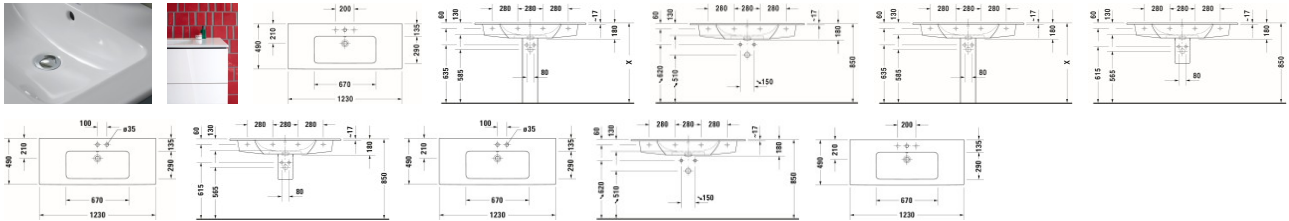

Duravit ME by Starck Waschtisch Weiß Hochglanz 1230 mm - 2336120060 von Duravit für #price# bei neuesbad.de kaufen. ☐ Kauf auf Rechnung ☐ Individuelle Beratung ☐ Mehrfach ausgezeichnete Shop ☐ jetzt kaufen

Duravit ME by Starck Waschtisch 1230 mm Weiß Hochglanz, Hahnlochbank, Anzahl Hahnlöcher pro Waschplatz: 0, Überlauf – 2336120060

Der ME by Starck Möbelwaschtisch überzeugt mit Philippe Starcks ausdrucksstarkem, kantigen Design, das sich innen dennoch weich gerundet zeigt. Das tiefe, komfortable Becken ist funktional und wohlproportioniert. Neben der Hahnlochbank bieten vor allem die breiten seitlichen Ränder zusätzliche nützliche Ablageflächen für Seife oder weitere Badutensilien. Die hochwertige Sanitärkeramik zeichnet sich durch widerstandsfähige, kratzresistente Oberflächen aus und ist neben klassischem Weiß auch in der optisch interessanten und haptisch angenehmen Farbvariante Weiß Seidenmatt verfügbar. Optional sorgt die spezielle wasserabweisende WonderGliss Keramikbeschichtung für besonders leichte Reinigung. Das Waschbecken garantiert zudem maximale Flexibilität und individuellen Gestaltungsspielraum. Es eignet sich sowohl zur wandhängenden Einzelmontage, wahlweise kombinierbar mit einer Stand- oder Halbsäule, lässt sich aber ebenso gelungen mit einem passenden Unterschrank aus verschiedensten Duravit Möbelserien kombinieren.

Details:

- 1 Becken
- 1 Waschplatz
- Aus hochwertiger, langlebiger Sanitärkeramik: Besonders widerstandsfähiges, kratzresistentes Material mit hohem Härtegrad, reinigungsfreundlicher und hygienischer Oberfläche
- Für die Montage mit Möbeln geeignet
- Mit Hahnlochbank
- Mit Überlauf
- Wandhängende Montage

weitere Details:

- Duravit ME by Starck Waschtisch
- Weiß Hochglanz
- Rechteckig
- Anzahl Waschplätze: 1 Mitte