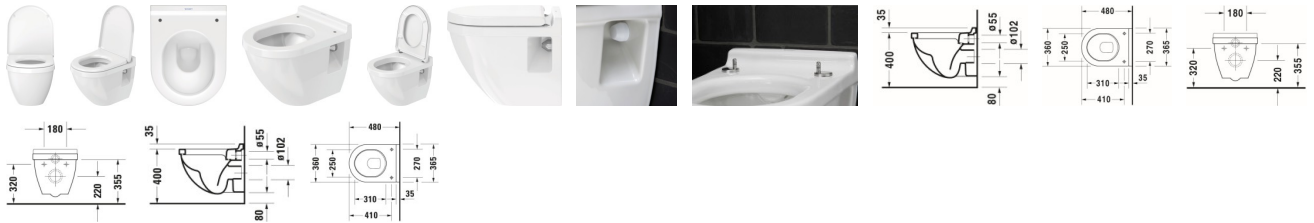

## Duravit Starck 3 Wand WC Weiß Hochglanz 480 mm - 2202092000

**273,66 € \***

\* Preise inkl. gesetzlicher MwSt. zzgl. Versandkosten

Marke: Duravit  
Bestell-Nr.: DU2202092000

Duravit Starck 3 Wand WC Weiß Hochglanz 480 mm - 2202092000 von Duravit für #price# bei neuesbad.de kaufen.  Kauf auf Rechnung   
Individuelle Beratung  Mehrfach ausgezeichnete Shop  jetzt kaufen

### Duravit Starck 3 Wand WC Compact, 480 mm, Weiß Hochglanz, Tiefspüler, Spülrand: geschlossen, HygieneGlaze, 4,5 l, Abgang: waagrecht – 2202092000

Zeitlose Ästhetik und hohe Funktionalität selbst im kleinen Bad oder Gäste-WC: so präsentiert sich das wandhängende Duravit Starck 3 Tiefspül-WC Compact! Seine prägnante Randausbildung und die für die Designlinie charakteristische Wandaufkantung verbinden sich mit dem dazu passenden WC-Sitz (bitte separat bestellen) zu einem stilvollen Designobjekt in konischer Optik. Die platzsparende Compact-Ausführung wurde von Philippe Starck für beengte Raumverhältnisse konzipiert und genügt höchsten Qualitätsansprüchen: ein geschlossener Spülrand verhindert Überspritzen und sorgt für gleichmäßige Wasserverteilung sowie maximale Hygiene. Trotz des geringen Spülwasserbedarfs von nur 4,5 Litern werden hygienisch einwandfreie Spülergebnisse erzielt. Seine hochwertige, langlebige Sanitärkeramik zeichnet sich durch einen hohen Härtegrad sowie ihre kratzresistente und reinigungsfreundliche Oberfläche aus. Optionale Hygiene-Features sind die antibakterielle Keramikglasur HygieneGlaze oder die wasserabweisende WonderGliss Beschichtung.

#### weitere Details:

- Duravit Starck 3 Wand WC
- Weiß Hochglanz

- HygieneGlaze
- Spülwassermenge: 4,5 l
- Tiefspüler
- Spülrand: geschlossen
- Spülprinzip: Verdrängung
- Abgang waagrecht

**Artikeleigenschaften**

|         |                |
|---------|----------------|
| Farbe:  | weiss glänzend |
| Tiefe:  | 480            |
| Breite: | 365            |
| Höhe:   | 355            |
| Typ:    | WC wandhängend |