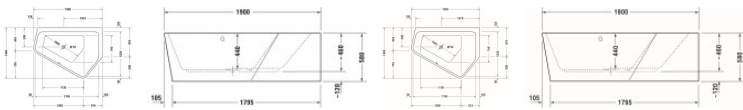

8163,37 € *

* Preise inkl. gesetzlicher MwSt. zzgl. Versandkosten

Marke: Duravit

Bestell-Nr.: DU760397000CE1000