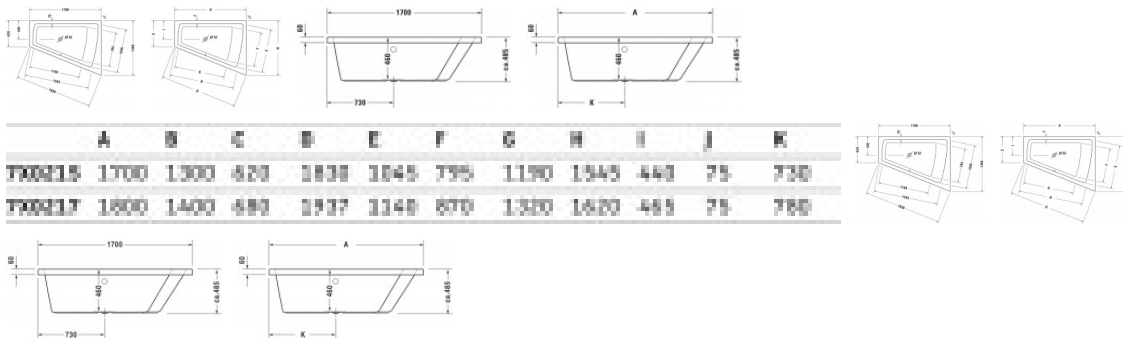

6418,97 € *

* Preise inkl. gesetzlicher MwSt. zzgl. Versandkosten

Marke: Duravit
Bestell-Nr.: DU760215000CE1000