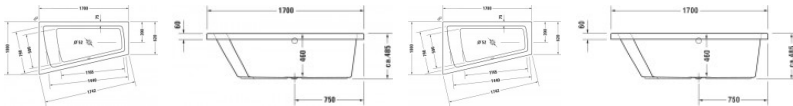

Duravit Paiova Whirlwanne Weiß 1700x1000 mm - 760212000JS1000

2932,43 € *

* Preise inkl. gesetzlicher MwSt. zzgl. Versandkosten

Marke: Duravit

Bestell-Nr.: DU760212000JS1000

Duravit Paiova Whirlwanne Weiß 1700x1000 mm - 760212000JS1000 von Duravit für #price# bei neuesbad.de kaufen. Kauf auf Rechnung Individuelle Beratung Mehrfach ausgezeichnete Shop jetzt kaufen

Duravit Paiova Whirlwanne 1700x1000 mm Weiß, Jet-System, Einbau, Material: Sanitäracryl, Trapezförmig, Anzahl Rückenschrägen: 1, Position Ablauf: Mitte, Überlauf – 760212000JS1000

Details:

- Aus schlag- und stoßunempfindlichem Kunststoff mit angenehm warmer und glatter sowie porenfreier Oberfläche (Sanitäracryl)
- Jet-System: Sechs flache, in die Seitenwände eingelassene Wasser-Luft-Düsen erzeugen eine wohltuende, kräftige Massagewirkung.
- Mit Überlauf
- Montage eines Duravit Wannengriffs möglich für einen sicheren Ein- und Ausstieg (Montage nur ab Werk möglich)
- Steuerung der Intensität des Massagestrahls über einen im Wannенrand angebrachten Luftregler möglich.

weitere Details:

- Duravit Paiova Whirlwanne
- Trapezförmig
- Jet-System
- 1700x1000 mm
- Einbau
- Weiß
- Material: Sanitäracryl
- Anzahl Rückenschrägen: 1
- Inkl. Fußgestell
- Inkl. Ab- / Überlaufgarnitur
- Position Ablauf: Mitte
- Position Überlauf: Mitte
- Nutzinhalt: 180 l
- Innentiefe: 460 mm
- 50 Hz

Artikeleigenschaften

Farbe: weiss glänzend
Tiefe: 1000

Breite: 1700
Höhe: 485
Typ: Whirlwanne