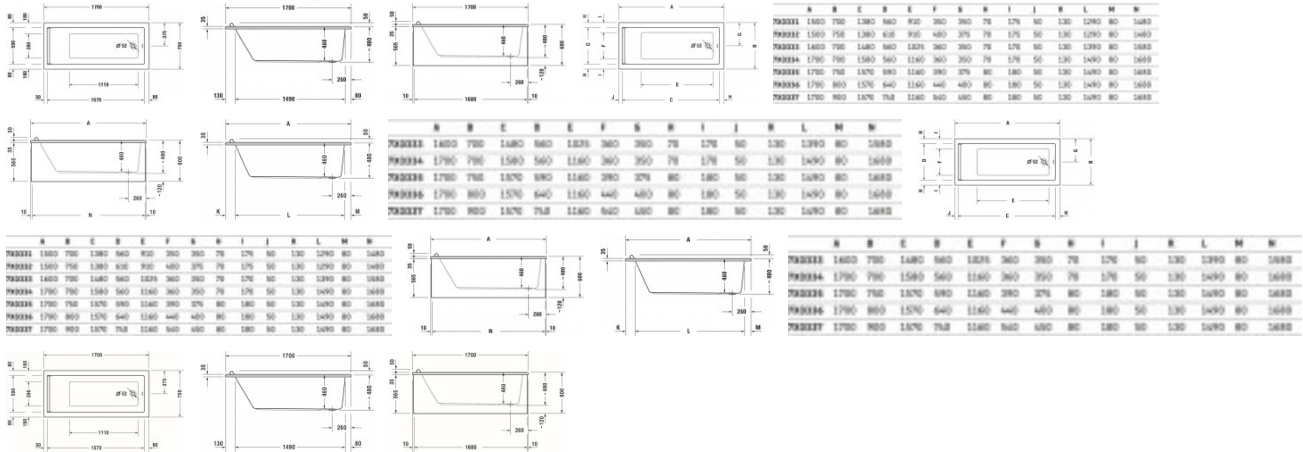

Duravit Starck Whirlwanne Weiß 1700x750 mm - 760335000CP1000

4633,81 € *

* Preise inkl. gesetzlicher MwSt. zzgl. Versandkosten

Marke: Duravit
Bestell-Nr.: DU760335000CP1000

Duravit Starck Whirlwanne Weiß 1700x750 mm - 760335000CP1000 von Duravit für #price# bei neuesbad.de kaufen. Kauf auf Rechnung Individuelle Beratung Mehrfach ausgezeichnete Shop jetzt kaufen

Duravit Starck Whirlwanne 1700x750 mm Weiß, Combi-System P, Einbau, Material: Sanitäracryl, Rechteckig, Anzahl Rückenschrägen: 1, Position Ablauf: Fußende, Überlauf – 760335000CP1000

Details:

- Angeformte Nackenstütze bietet perfekte Ablage für den Kopf, für eine angenehme Liegeposition
- Aus schlag- und stoßunempfindlichem Kunststoff mit angenehm warmer und glatter sowie porenfreier Oberfläche (Sanitäracryl)
- Bedienung der Whirlfunktionen sowie Steuerung der Strahlintensität erfolgt über auf dem Wannensrand angeordnete Pneumatikschalter und Luftregler.
- Combi-System P: Insgesamt 12 Bodendüsen, sechs Seitendüsen sowie vier flache Rückenmassagedüsen sorgen für eine rundum wohltuende, kräftige Massagewirkung.
- Hygienische Trockenblaskfunktion: Düsen werden nach dem Ablassen des Wassers nochmal ausgeblasen, um die Ansammlung von Restwasser zu verhindern
- Mit Überlauf
- Montage eines Duravit Wannengriffs möglich für einen sicheren Ein- und Ausstieg (Montage nur ab Werk möglich)

weitere Details:

- Duravit Starck Whirlwanne
- Rechteckig
- Combi-System P
- 1700x750 mm

- Einbau
- Weiß
- Material: Sanitäracryl
- Anzahl Rückenschrägen: 1
- Inkl. Fußgestell
- Inkl. Ab- / Überlaufgarnitur
- Position Ablauf: Fußende
- Position Überlauf: Fußende
- Nutzinhalt: 165 l
- Innentiefe: 460 mm
- 50 Hz

Artikeleigenschaften

Farbe:	weiss glänzend
Breite:	1700
Tiefe:	750
Höhe:	480
Typ:	Whirlwanne