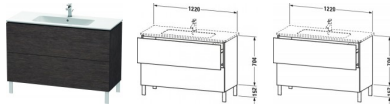

Duravit L-Cube Waschtischunterbau bodenstehend Eiche dunkel gebürstet Matt 1220x481x704 mm - LC66280

988,46 € *

* Preise inkl. gesetzlicher MwSt. zzgl. Versandkosten

Marke: Duravit

Bestell-Nr.: DULC662807272

Duravit L-Cube Waschtischunterbau bodenstehend Eiche dunkel gebürstet Matt 1220x481x704 mm - LC66280 von Duravit für #price# bei neuesbad.de kaufen. Kauf auf Rechnung Individuelle Beratung Mehrfach ausgezeichnete Shop jetzt kaufen

Duravit L-Cube Waschtischunterbau bodenstehend, Eiche dunkel gebürstet Matt, Rechteckig, Anzahl Auszüge: 2, Tip-on Technik – LC662807272

Details:

- 100 % Qualität: In sorgfältiger Handarbeit und mit modernster Technik komplett in Deutschland gefertigt, für höchste Qualitätsansprüche
- 2 Auszüge als Vollauszug mit hoher Tragfähigkeit, bieten viel praktischen Stauraum
- Hochwertiges Einrichtungssystem aus Massivholz für Ordnung in den Schubladen kann optional integriert werden (Hinweis: Werksseitig verbaut, daher nicht nachrüstbar)
- Komfortabler Selbsteinzug mit Dämpfung sorgt für ein sanftes Schließen der Schubladen
- Komplett vormontiert und eingestellt
- Möbel werden durch sanften Fingerdruck geöffnet und geschlossen (Tip-on-Technik)
- Ohne Griff für eine glatte Front
- Unempfindlich gegen Feuchtigkeit: Keine offenen Kanten zum Schutz vor Wasser und hoher Luftfeuchtigkeit

Artikeleigenschaften

Typ: Waschtischunterschrank
Breite: 1220
Tiefe: 481
Höhe: 704
Farbe: eiche dunkel gebürstet