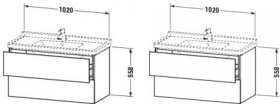

## Duravit L-Cube Waschtischunterbau wandhängend Mediterrane Eiche Matt 1020x469x558 mm - LC626607171

**909,43 € \***

\* Preise inkl. gesetzlicher MwSt. zzgl. Versandkosten

Marke: Duravit  
Bestell-Nr.: DULC626607171

Duravit L-Cube Waschtischunterbau wandhängend Mediterrane Eiche Matt 1020x469x558 mm - LC626607171 von Duravit für #price# bei neuesbad.de kaufen.  Kauf auf Rechnung  Individuelle Beratung  Mehrfach ausgezeichnete Shop  jetzt kaufen

## Duravit L-Cube Waschtischunterbau wandhängend, Mediterrane Eiche Matt, Rechteckig, Tip-on Technik – LC626607171

### Artikeleigenschaften

Typ:

Waschtischunterschrank

Breite: 1020  
Tiefe: 469  
Höhe: 558  
Farbe: mediterrane eiche