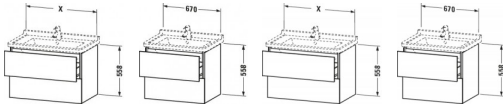

Duravit L-Cube Waschtischunterbau wandhängend Weiß Hochglanz 670x469x558 mm - LC626408585

1203,28 € *

* Preise inkl. gesetzlicher MwSt. zzgl. Versandkosten

Marke: Duravit
Bestell-Nr.: DULC626408585

Duravit L-Cube Waschtischunterbau wandhängend Weiß Hochglanz 670x469x558 mm - LC626408585 von Duravit für #price# bei neuesbad.de kaufen. Kauf auf Rechnung Individuelle Beratung Mehrfach ausgezeichnete Shop jetzt kaufen

Duravit L-Cube Waschtischunterbau wandhängend, Weiß Hochglanz, Rechteckig, Tip-on Technik – LC626408585

Details:

- 100 % Qualität: In sorgfältiger Handarbeit und mit modernster Technik komplett in Deutschland gefertigt, für höchste Qualitätsansprüche
- 2 Schubkästen als Vollauszug mit hoher Tragfähigkeit, bieten viel praktischen Stauraum
- Hochwertiges Einrichtungssystem aus Massivholz für Ordnung in den Schubladen kann optional integriert werden (Hinweis: Werksseitig verbaut, daher nicht nachrüstbar)
- Komfortabler Selbsteinzug mit Dämpfung sorgt für ein sanftes Schließen der Schubladen
- Komplett vormontiert und eingestellt
- Möbel werden durch sanften Fingerdruck geöffnet und geschlossen (Tip-on-Technik)
- Ohne Griff für eine glatte Front
- Unempfindlich gegen Feuchtigkeit: Keine offenen Kanten zum Schutz vor Wasser und hoher Luftfeuchtigkeit

weitere Details:

- Duravit L-Cube Waschtischunterbau wandhängend
- Weiß Hochglanz
- Lack
- Anzahl Schubkästen: 2
- Grifflos
- Siphonausschnitt: Ja
- Schürze: Ja
- Selbsteinzug mit Dämpfung
- Tip-on Technik
- Einrichtungssystem Optional
- Notwendige Artikel: Waschtisch Starck 3 # 030470

Artikeleigenschaften

Farbe: weiss hochglanz
Typ: Waschtischunterschrank

Breite:	670
Tiefe:	469
Höhe:	558