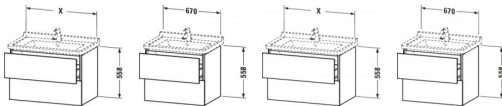

Duravit L-Cube Waschtischunterbau wandhängend Eiche dunkel gebürstet Matt 670x469x558 mm - LC6264072

847,46 € *

* Preise inkl. gesetzlicher MwSt. zzgl. Versandkosten

Marke: Duravit
Bestell-Nr.: DULC626407272

Duravit L-Cube Waschtischunterbau wandhängend Eiche dunkel gebürstet Matt 670x469x558 mm - LC6264072 von Duravit für #price# bei neuesbad.de kaufen. Kauf auf Rechnung Individuelle Beratung Mehrfach ausgezeichnete Shop jetzt kaufen

Duravit L-Cube Waschtischunterbau wandhängend, Eiche dunkel gebürstet Matt, Rechteckig, Tip-on Technik – LC626407272

Details:

- 100 % Qualität: In sorgfältiger Handarbeit und mit modernster Technik komplett in Deutschland gefertigt, für höchste Qualitätsansprüche
- 2 Schubkästen als Vollauszug mit hoher Tragfähigkeit, bieten viel praktischen Stauraum
- Hochwertiges Einrichtungssystem aus Massivholz für Ordnung in den Schubladen kann optional integriert werden (Hinweis: Werksseitig verbaut, daher nicht nachrüstbar)
- Komfortabler Selbsteinzug mit Dämpfung sorgt für ein sanftes Schließen der Schubladen
- Komplett vormontiert und eingestellt
- Möbel werden durch sanften Fingerdruck geöffnet und geschlossen (Tip-on-Technik)
- Ohne Griff für eine glatte Front
- Unempfindlich gegen Feuchtigkeit: Keine offenen Kanten zum Schutz vor Wasser und hoher Luftfeuchtigkeit

Artikeleigenschaften

Typ:

Waschtischunterschrank

Breite:	670
Tiefe:	469
Höhe:	558
Farbe:	eiche dunkel gebürstet