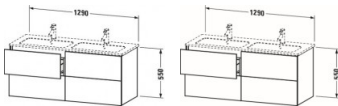

Duravit L-Cube Waschtischunterbau wandhängend Nussbaum Matt 1290x481x550 mm - LC625907979

1153,13 € *

* Preise inkl. gesetzlicher MwSt. zzgl. Versandkosten

Marke: Duravit
Bestell-Nr.: DULC625907979

Duravit L-Cube Waschtischunterbau wandhängend Nussbaum Matt 1290x481x550 mm - LC625907979 von Duravit für #price# bei neuesbad.de kaufen. Kauf auf Rechnung Individuelle Beratung Mehrfach ausgezeichnete Shop jetzt kaufen

Duravit L-Cube Waschtischunterbau wandhängend, Nussbaum Matt, Rechteckig, Tip-on Technik – LC625907979

Dieser wandhängende Duravit-Waschtischunterbau für das ME by Starck Doppelwaschbecken (#233613) stammt aus der stilvollen Badmöbel-Reihe L-Cube des Designers Christian Werner. Vier Schubkästen als Vollauszug bieten eine hohe Tragfähigkeit (bis 30 kg) und viel praktischen Stauraum. Ein komfortabler Selbsteinzug mit Dämpfung sorgt für ein sanftes Öffnen und Schließen der Schubladen. Das Möbel hat keinen Griff, mittels Tip-on-Technik öffnet und schließt es sich durch sanften Fingerdruck. Es stehen zahlreiche Farb- und Oberflächengestaltungen von edlen Lacken bis hin zu natürlichen Holzoberflächen zur Auswahl. Dank eines optional integrierbaren, werksseitig verbauten Einrichtungssystems kann der Stauraum bestmöglich organisiert werden. Der Waschtischunterbau wird in sorgfältiger Handarbeit unter Einsatz modernster Technik komplett in Deutschland hergestellt und genügt höchsten Qualitätsansprüchen. Zum Schutz vor dem Eindringen von Wasser und hoher Luftfeuchtigkeit gibt es keine offenen Kanten, der Unterbau ist also völlig nässeunempfindlich. Er wird komplett vormontiert geliefert.

Artikeleigenschaften

Typ:	Waschtischunterschrank
Höhe:	550
Tiefe:	481
Breite:	1290
Farbe:	nussbaum natur