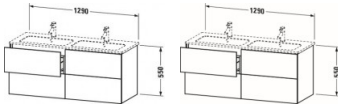

Duravit L-Cube Waschtischunterbau wandhängend Basalt Matt 1290x481x550 mm - LC625904343

1153,13 € *

* Preise inkl. gesetzlicher MwSt. zzgl. Versandkosten

Marke: Duravit
Bestell-Nr.: DULC625904343

Duravit L-Cube Waschtischunterbau wandhängend Basalt Matt 1290x481x550 mm - LC625904343 von Duravit für #price# bei neuesbad.de kaufen.
 Kauf auf Rechnung Individuelle Beratung Mehrfach ausgezeichnete Shop jetzt kaufen

Duravit L-Cube Waschtischunterbau wandhängend, Basalt Matt, Rechteckig, Tip-on Technik – LC625904343

Dieser wandhängende Duravit-Waschtischunterbau für das ME by Starck Doppelwaschbecken (#233613) stammt aus der stilvollen Badmöbel-Reihe L-Cube des Designers Christian Werner. Vier Schubkästen als Vollauszug bieten eine hohe Tragfähigkeit (bis 30 kg) und viel praktischen Stauraum. Ein komfortabler Selbsteinzug mit Dämpfung sorgt für ein sanftes Öffnen und Schließen der Schubladen. Das Möbel hat keinen Griff, mittels Tip-on-Technik öffnet und schließt es sich durch sanften Fingerdruck. Es stehen zahlreiche Farb- und Oberflächengestaltungen von edlen Lacken bis hin zu natürlichen Holzoberflächen zur Auswahl. Dank eines optional integrierbaren, werksseitig verbauten Einrichtungssystems kann der Stauraum bestmöglich organisiert werden. Der Waschtischunterbau wird in sorgfältiger Handarbeit unter Einsatz modernster Technik komplett in Deutschland hergestellt und genügt höchsten Qualitätsansprüchen. Zum Schutz vor dem Eindringen von Wasser und hoher Luftfeuchtigkeit gibt es keine offenen Kanten, der Unterbau ist also völlig nässeunempfindlich. Er wird komplett vormontiert geliefert.

weitere Details:

- Duravit L-Cube Waschtischunterbau wandhängend
- Basalt Matt
- Dekor
- Anzahl Schubkästen: 4
- Grifflos
- Siphonausschnitt: Ja
- Schürze: Ja
- Selbsteinzug mit Dämpfung
- Tip-on Technik