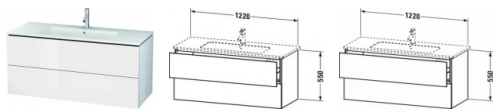

## Duravit L-Cube Waschtischunterbau wandhängend Weiß Hochglanz 1220x481x550 mm - LC624302222

**819,06 € \***

\* Preise inkl. gesetzlicher MwSt. zzgl. Versandkosten

Marke: Duravit  
Bestell-Nr.: DULC624302222

Duravit L-Cube Waschtischunterbau wandhängend Weiß Hochglanz 1220x481x550 mm - LC624302222 von Duravit für #price# bei neuesbad.de kaufen.  Kauf auf Rechnung  Individuelle Beratung  Mehrfach ausgezeichnete Shop  jetzt kaufen

### Duravit L-Cube Waschtischunterbau wandhängend, Weiß Hochglanz, Rechteckig, Tip-on Technik – LC624302222

Dieser wandhängende Duravit Waschtischunterbau stammt aus der stilvollen Badmöbel-Reihe L-Cube des Designers Christian Werner. Zwei Schubkästen als Vollauszug bieten eine hohe Tragfähigkeit (bis 30 kg) und viel praktischen Stauraum. Ein komfortabler Selbsteinzug mit Dämpfung sorgt für ein sanftes Schließen der Schubladen. Das Möbel hat keinen Griff, mittels Tip-on-Technik öffnet und schließt es durch sanften Fingerdruck. Es stehen zahlreiche Farb- und Oberflächengestaltungen von edlen Lacken bis hin zu natürlichen Holzoberflächen zur Auswahl. Der Waschtischunterbau wird in sorgfältiger Handarbeit unter Einsatz modernster Technik komplett in Deutschland hergestellt und genügt höchsten Qualitätsansprüchen. Zum Schutz vor Eindringen von Wasser und hoher Luftfeuchtigkeit gibt es keine offenen Kanten, der Unterbau ist völlig nässeunempfindlich.

#### weitere Details:

- Duravit L-Cube Waschtischunterbau wandhängend
- Weiß Hochglanz
- Dekor
- Anzahl Schubkästen: 2
- Grifflos
- Siphonausschnitt: Ja
- Schürze: Ja
- Selbsteinzug mit Dämpfung
- Tip-on Technik