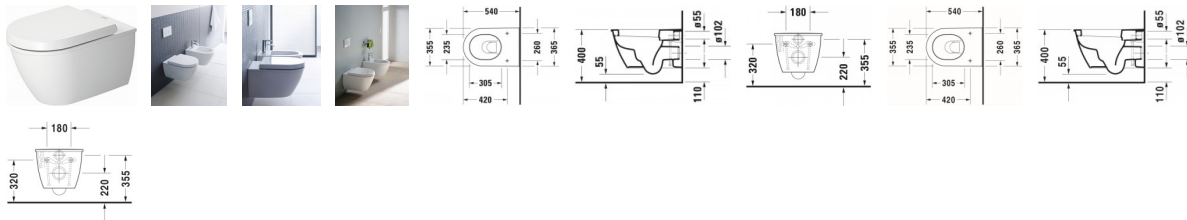

327,18 € *

* Preise inkl. gesetzlicher MwSt. zzgl. Versandkosten

Marke: Duravit
Bestell-Nr.: DU2545092000