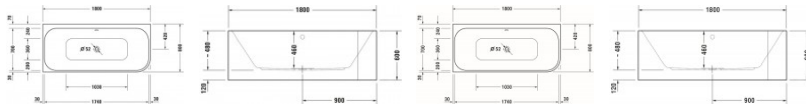

Duravit Happy D.2 Whirlwanne Weiß 1800x800 mm - 760316000CP1000

6201,62 € *

* Preise inkl. gesetzlicher MwSt. zzgl. Versandkosten

Marke: Duravit

Bestell-Nr.: DU760316000CP1000

Duravit Happy D.2 Whirlwanne Weiß 1800x800 mm - 760316000CP1000 von Duravit für #price# bei neuesbad.de kaufen. Kauf auf Rechnung Individuelle Beratung Mehrfach ausgezeichnete Shop jetzt kaufen

Duravit Happy D.2 Whirlwanne 1800x800 mm Weiß, Combi-System P, Ecke links, Material: Sanitäracryl, Rechteckig, Anzahl Rückenschrägen: 2, Position Ablauf: Mitte, Überlauf – 760316000CP1000

Details:

- 2 Rückenschrägen bieten komfortablen Sitzbereich zu zweit
- Aus schlag- und stoßunempfindlichem Kunststoff mit angenehm warmer und glatter sowie porenfreier Oberfläche (Sanitäracryl)
- Bedienung der Whirrfunktionen sowie Steuerung der Strahlintensität erfolgt über auf dem Wannensrand angeordnete Pneumatikschalter und Luftregler.
- Bietet genügend Platz für zwei Personen
- Combi-System P: Insgesamt 12 Bodendüsen, sechs Seitendüsen sowie vier flache Rückenmassagedüsen sorgen für eine rundum wohlthuende, kräftige Massagewirkung.
- Eckversion (Ecke links)
- Hygienische Trockenblasfunktion: Düsen werden nach dem Ablassen des Wassers nochmal ausgeblasen, um die Ansammlung von Restwasser zu verhindern
- Mit Überlauf
- Montage eines Duravit Wannengriffs möglich für einen sicheren Ein- und Ausstieg (Montage nur ab Werk möglich)

weitere Details:

- Duravit Happy D.2 Whirlwanne
- Rechteckig
- Combi-System P
- 1800x800 mm
- Ecke links
- Angeformte Acrylverkleidung
- Weiß
- Material: Sanitäracryl
- Anzahl Rückenschrägen: 2
- Inkl. Fußgestell
- Inkl. Ab- / Überlaufgarnitur
- Position Ablauf: Mitte
- Position Überlauf: Mitte
- Nutzinhalt: 180 l
- Innentiefe: 460 mm
- 50 Hz

Artikeleigenschaften

Farbe:	weiss glänzend
Tiefe:	800
Breite:	1800
Höhe:	480
Typ:	Whirlwanne