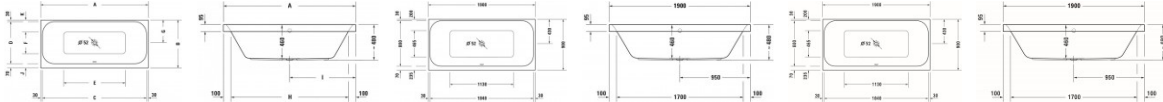

Duravit Happy D.2 Whirlwanne Weiß 1900x900 mm - 760315000CE1000

6202,76 € *

* Preise inkl. gesetzlicher MwSt. zzgl. Versandkosten

Marke: Duravit

Bestell-Nr.: DU760315000CE1000

Duravit Happy D.2 Whirlwanne Weiß 1900x900 mm - 760315000CE1000 von Duravit für #price# bei neuesbad.de kaufen. Kauf auf Rechnung Individuelle Beratung Mehrfach ausgezeichnete Shop jetzt kaufen

Duravit Happy D.2 Whirlwanne 1900x900 mm Weiß, Combi-System E, Einbau, Material: Sanitäracryl, Rechteckig, Anzahl Rückenschrägen: 2, Position Ablauf: Mitte, Überlauf – 760315000CE1000

Details:

- 2 Rückenschrägen bieten komfortablen Sitzbereich zu zweit
- Aus schlag- und stoßunempfindlichem Kunststoff mit angenehm warmer und glatter sowie porenfreier Oberfläche (Sanitäracryl)
- Bietet genügend Platz für zwei Personen
- Combi-System E: 12 Bodendüsen, sechs Seitendüsen sowie vier flache Rückenmassagedüsen sorgen für eine rundum wohltuende, kräftige Massagewirkung. Zwei zusätzliche regelbare Wasser-Luft-Düsen im Fußbereich stimulieren die Fußreflexzonen.
- Hygienische Trockenblasfunktion: Düsen werden nach dem Ablassen des Wassers nochmal ausgeblasen, um die Ansammlung von Restwasser zu verhindern
- Komfortable Steuerung der Whirlfunktionen mit einer kompakten, im Wannenrand integrierten, elektronischen Bedieneinheit.
- Mit Überlauf
- Mithilfe eines Umstellers kann die Kraft der Massage gezielt auf Fuß- oder Rückendüsen gelenkt werden.
- Montage eines Duravit Wannengriffs möglich für einen sicheren Ein- und Ausstieg (Montage nur ab Werk möglich)

weitere Details:

- Duravit Happy D.2 Whirlwanne
- Rechteckig
- Combi-System E
- 1900x900 mm
- Einbau
- Weiß
- Material: Sanitäracryl
- Anzahl Rückenschrägen: 2
- Inkl. Fußgestell
- Inkl. Ab- / Überlaufgarnitur
- Position Ablauf: Mitte
- Position Überlauf: Mitte
- Nutzinhalt: 260 l
- Innentiefe: 460 mm
- 50 Hz

Artikeleigenschaften

Farbe:	weiss glänzend
Tiefe:	900
Breite:	1900
Höhe:	480
Typ:	Whirlwanne