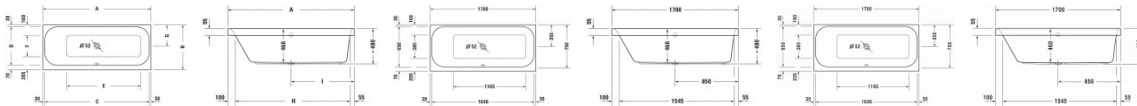

Duravit Happy D.2 Whirlwanne Weiß 1700x750 mm - 760312000CP1000

4663,25 € *

* Preise inkl. gesetzlicher MwSt. zzgl. Versandkosten

Marke: Duravit

Bestell-Nr.: DU760312000CP1000

Duravit Happy D.2 Whirlwanne Weiß 1700x750 mm - 760312000CP1000 von Duravit für #price# bei neuesbad.de kaufen. Kauf auf Rechnung Individuelle Beratung Mehrfach ausgezeichnete Shop jetzt kaufen

Duravit Happy D.2 Whirlwanne 1700x750 mm Weiß, Combi-System P, Einbau, Material: Sanitäracryl, Rechteckig, Anzahl Rückenschrägen: 1, Position Ablauf: Mitte, Überlauf – 760312000CP1000

Details:

- Aus schlag- und stoßunempfindlichem Kunststoff mit angenehm warmer und glatter sowie porenfreier Oberfläche (Sanitäracryl)
- Bedienung der Whirlfunktionen sowie Steuerung der Strahlintensität erfolgt über auf dem Wannensrand angeordnete Pneumatikschalter und Luftregler.
- Combi-System P: Insgesamt 12 Bodendüsen, sechs Seitendüsen sowie vier flache Rückenmassagedüsen sorgen für eine rundum wohltuende, kräftige Massagewirkung.
- Hygienische Trockenblasfunktion: Düsen werden nach dem Ablassen des Wassers nochmal ausgeblasen, um die Ansammlung von Restwasser zu verhindern
- Mit Überlauf
- Montage eines Duravit Wannengriffs möglich für einen sicheren Ein- und Ausstieg (Montage nur ab Werk möglich)

weitere Details:

- Duravit Happy D.2 Whirlwanne
- Rechteckig
- Combi-System P
- 1700x750 mm
- Einbau
- Weiß
- Material: Sanitäracryl
- Anzahl Rückenschrägen: 1
- Inkl. Fußgestell
- Inkl. Ab- / Überlaufgarnitur
- Position Ablauf: Mitte
- Position Überlauf: Mitte
- Nutzinhalt: 180 l
- Innentiefe: 460 mm
- 50 Hz

Artikeleigenschaften

Farbe:	weiss glänzend
Breite:	1700
Tiefe:	750
Höhe:	480
Typ:	Whirlwanne