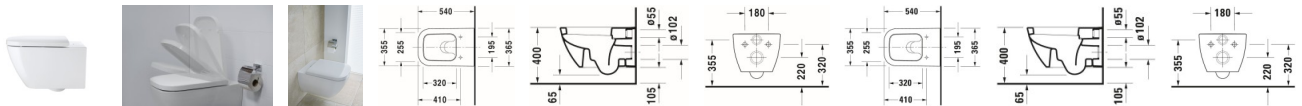

Duravit Happy D.2 Wand WC Weiß Hochglanz 540 mm - 2221092000

342,43 € *

* Preise inkl. gesetzlicher MwSt. zzgl. Versandkosten

Marke: Duravit
Bestell-Nr.: DU2221092000

Duravit Happy D.2 Wand WC Weiß Hochglanz 540 mm - 2221092000 von Duravit für #price# bei neuesbad.de kaufen. Kauf auf Rechnung Individuelle Beratung Mehrfach ausgezeichnete Shop jetzt kaufen

Duravit Happy D.2 Wand WC, 540 mm, Weiß Hochglanz, Tiefspüler, Spülrand: geschlossen, HygieneGlaze, Inkl. verdeckte Befestigung, 4,5 l, Abgang: waagrecht – 2221092000

Das Happy D.2 Wand-Tiefspül-WC mit klarer geometrischer Grundform besteht aufgrund des minimalen Spülwasserbedarfs von lediglich 4,5 Litern durch einen besonders effizienten, sparsamen Wasserverbrauch. Der geschlossene Spülrand ermöglicht dabei eine gleichmäßige Wasserverteilung ohne Überspritzen. Die hochwertige Sanitärkeramik ist nicht nur widerstandsfähig und kratzresistent, sie zeichnet sich auch durch die reinigungsfreundliche und hygienische Oberfläche aus. Ausgestattet mit dem patentierten Befestigungssystem Durafix ist das WC besonders schnell und problemlos zu installieren. Gleichzeitig ergibt die verdeckte Befestigung eine rundum glatte WC-Außenkontur für ein harmonisches Gesamtbild. Optionale Hygiene-Features sind die antibakterielle Keramikglasur HygieneGlaze oder die wasserabweisende WonderGliss Beschichtung.

Artikeleigenschaften

Farbe:	weiss glänzend
Tiefe:	540
Breite:	365
Höhe:	335
Typ:	WC wandhängend