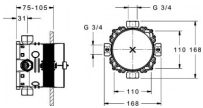

Hansa Unterputz-Grundeinheit Hansabluebox, 8001 mit Vorabsperung, 80010000

112,95 € *

* Preise inkl. gesetzlicher MwSt. zzgl. Versandkosten

Marke: Hansa

Bestell-Nr.: HA80010000

Hansa Unterputz-Grundeinheit Hansabluebox, 8001 mit Vorabsperung, 80010000 von Hansa für #price# bei neuesbad.de kaufen. Kauf auf Rechnung Individuelle Beratung Mehrfach ausgezeichnete Shop jetzt kaufen

Hansa Unterputz-Grundeinheit Hansabluebox, 8001 mit Vorabsperung, 80010000

Allgemeine Attribute:

Produktgruppe: Wannen
und Brausearmatur
Einbauart: Wandmontage für Unterputz-Einbaukörper
Technisches Merkmal: Unterputz-Einbaukörper
BIM Daten vorhanden: Ja

Produkt Eigenschaften:

Verbindung: Innengewinde, mit integrierter Vorabsperung
Mechanische Teile: Abdrückstopfen
Spezielle Eigenschaften: Armaturenkörper aus verzinkungsbeständigem Messing (DZR)
Bestandteile: Dichtmanschette für Trockenausbau, Multifix-Befestigungssystem, Montagebox und Bauschutzkappe
Nicht im Lieferumfang: Ohne Fertigmontageset
Zusätzliche Eigenschaften: Zur kompletten Einheit bestellen Sie bitte Grundeinheit und die Funktionseinheit mit Dekorset

Technische Eigenschaften:

DN-Größe: DN20
Material: Messing
Heißwasserversorgung: max. +80°C
Arbeitsdruck: 100
1000 kPa
Anschlussgröße: G3/4
Einbautiefe: 75
105 mm

Logistik:

Bruttogewicht: 1.615 kg
Verpackungsmaße: 190 x 180 x 160