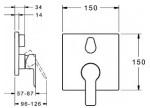

Hansa Funktionseinheit mit Dekorset Wannensatterie Hansaligna 8385 chr., 83859513

276,33 € *

* Preise inkl. gesetzlicher MwSt. zzgl. Versandkosten

Marke: Hansa
Bestell-Nr.: HA83859513

Hansa Funktionseinheit mit Dekorset Wannensatterie Hansaligna 8385 chr., 83859513 von Hansa für #price# bei neuesbad.de kaufen. Kauf auf Rechnung Individuelle Beratung Mehrfach ausgezeichnete Shop jetzt kaufen

Hansa Funktionseinheit mit Dekorset Wannensatterie Hansaligna 8385 chr., 83859513

Allgemeine Attribute:

Produktgruppe: Wannen
und Brausearmatur
Einbauart: Wandmontage für Unterputz-Einbaukörper
Technisches Merkmal: Fertigmontageset, Einhebelmischer
Oberfläche: Chrom
BIM Daten vorhanden: Ja

Produkt Eigenschaften:

Hebel/Bediengrifftyp: Einhandbedienhebel/Griff, Hebel mit W+K-Kennzeichnung
Umstellerart: Drehumsteller, druckunabhängig
Temperatureinstellungen: Temperaturbegrenzer, Heißwassersperreeinstellbar (im Lieferumfang enthalten)
Mechanische Teile: 3.5 classic Steuerpatrone mit keramischen Dichtscheiben zur Wassermengen- und Temperatureinstellung
Spezielle Eigenschaften: Armaturenkörper aus zinkunbeständigem Messing (DZR)
Bestandteile: Rosette eckig, BLUECLICK: zur einfachen, schraubenlosen Rosettenbefestigung, Befestigung der Funktionseinheit mit Schrauben, BLUETUNE: Ausrichtung nach Einbau +/- 3,5

Heißwasserversorgung: max. +80C
Arbeitsdruck: 50
1000 kPa

Logistik:

Bruttogewicht: 2.091 kg
Verpackungsmaße: 204 x 186 x 174