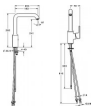

Hansa Spültischarmatur , Niederdruck, Hansaprimo 4922, verchromt, 49221103 von Hansa für #price# bei neuesbad.de kaufen. ☐ Kauf auf Rechnung ☐ Individuelle Beratung ☐ Mehrfach ausgezeichnete Shop ☐ jetzt kaufen

Hansa Spültischarmatur , Niederdruck, Hansaprimo 4922, verchromt, 49221103

Allgemeine Attribute:

Produktgruppe: Küchenarmatur
Einbauart: Standmontage
Technisches Merkmal: Einhebelmischer, Seitenbedient, Niederdruck, für offene Heißwasserbereiter
Oberfläche: Chrom

Produkt Eigenschaften:

Strahlreglertyp: CASCADE Strahlregler, Kristallklarer Laminarstrahl
Verbindung: Anschluss über Kupferrohre
Montage: 1-Loch
Hebel/Bediengriff: Einhandbedienhebel/Griff, Hebel mit W+K-Kennzeichnung
Auslaufart: Schwenkbarer Auslauf, Anschlag herausnehmbar
Temperatureinstellungen: Temperaturbegrenzer, Heißwassersperreeinstellbar (im Lieferumfang enthalten)
Mechanische Teile: 3.5 classic Steuerpatrone mit keramischen Dichtscheiben zur Wassermengen und Temperatureinstellung
Spezielle Eigenschaften: Armaturenkörper aus verzinkungsbeständigem Messing (DZR), Rapid-Montagesystem

Bestimmungen/Vorschriften:

EN Standard: EN 817

Technische Eigenschaften:

DN-Größe: DN15
Ausladung: 192 mm
Schwenkbereich des Auslaufs: 150 (360)
Material: Messing
Heißwasserversorgung: max. +80°C
Arbeitsdruck: 50
500 kPa
Anschlussgröße: G3/8
Sicherungseinrichtung (EN1717): AA