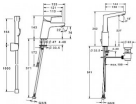

## Hansa Waschtisch-Einhandmischer Hansatwist 0954 seitlich bedient, verchromt, 09542203

**226,46 € \***

\* Preise inkl. gesetzlicher MwSt. zzgl. Versandkosten

Marke: Hansa

Bestell-Nr.: HA09542203

Hansa Waschtisch-Einhandmischer Hansatwist 0954 seitlich bedient, verchromt, 09542203 von Hansa für #price# bei neuesbad.de kaufen.  Kauf auf Rechnung  Individuelle Beratung  Mehrfach ausgezeichnete Shop  jetzt kaufen

### Allgemeine Attribute:

Produktgruppe: Waschtischarmatur  
Einbauart: Standmontage  
Technisches Merkmal: Einhebelmischer, Seitenbedient  
Oberfläche: Chrom

### Produkt Eigenschaften:

Strahlreglertyp: PCA konstante Durchflussleistung unabhängig vom Fließdruck  
Verbindung: Anschluss über flexible Druckschläuche  
Montage: 1-Loch  
Hebel/Bediengrifftyp: Einhandbedienhebel/Griff, Hebel mit W+K-Kennzeichnung  
Auslaufart: Schwenkbarer Auslauf, Anschlag herausnehmbar  
Erweiterung: Ablaufgarnitur mit Zugstange  
Temperatureinstellungen: Temperaturbegrenzer, Heißwassersperreeinstellbar (im Lieferumfang enthalten)  
Mechanische Teile: 3.5 classic Steuerpatrone mit keramischen Dichtscheiben zur Wassermengen- und Temperatureinstellung  
Spezielle Eigenschaften: Armaturenkörper aus verzinkungsbeständigem Messing (DZR), Rapid-Montagesystem

### Technische Eigenschaften:

DN-Größe: DN15  
Ausladung: 130 mm

Schwenkbereich des Auslaufs: 150 (360)  
Material: Messing  
Heißwasserversorgung: max. +80C  
Arbeitsdruck: 50  
1000 kPa  
Anschlussgröße: G3/8  
Sicherungseinrichtung (EN1717): AA