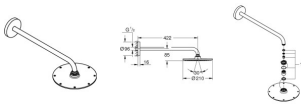

Grohe Kopfbrauseset Rainshower C 210 26171 Brausearm 422 mm chrom, 26171000

368,20 € *

* Preise inkl. gesetzlicher MwSt. zzgl. Versandkosten

Marke: Grohe

Bestell-Nr.: FG26171000

Grohe Kopfbrauseset Rainshower C 210 26171 Brausearm 422 mm chrom, 26171000 von Grohe für #price# bei neuesbad.de kaufen. Kauf auf Rechnung Individuelle Beratung Mehrfach ausgezeichnete Shop jetzt kaufen

Rainshower Cosmopolitan 210

Kopfbrause-Set 422 mm, 1 Strahlart

bestehend aus:

Rainshower Cosmopolitan 210 Metall-Kopfbrause, Brauseboden chrom (28 368)

1 Strahlart Rain

Brausearm Rainshower 422 mm (26 146)

GROHE DreamSpray Perfektes Strahlbild

GROHE Long-Life Oberfläche

SpeedClean Antikalk-System

Oberfläche: chrom

Artikeleigenschaften

Farbe: chrom

Typ: Kopfbrause