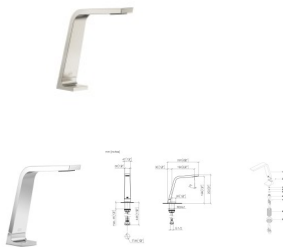

Dornbracht Waschtisch-Stand-Auslauf ohne Ablaufgarnitur CL.1 13715705 Platin gebürstet

805,37 € *

* Preise inkl. gesetzlicher MwSt. zzgl. Versandkosten

Marke: Dornbracht
Bestell-Nr.: 13715705-06

Dornbracht Waschtisch-Stand-Auslauf ohne Ablaufgarnitur CL.1 13715705 Platin gebürstet von Dornbracht für #price# bei neuesbad.de kaufen. Kauf auf Rechnung Individuelle Beratung Mehrfach ausgezeichnete Shop jetzt kaufen

Dornbracht CL.1 Waschtisch-Stand-Auslauf ohne Ablaufgarnitur - Platin gebürstet

- Ausladung 160 mm
- starrer Auslauf
- rechteckiges Strahlbild mit 40 Einzelstrahlen
- Armaturenhöhe 204 mm
- Höhe bis Luftsprudler 190 mm
- Bohrungsdurchmesser 35 mm
- 2x Druckschlauch M 10 x 1 eingeschraubt, dichtheitsgeprüft
- Anschluss 1/2"
- Durchfluss max. 4 l/min
- bleifrei
- Dieses Produkt leistet einen Beitrag zur Erfüllung der Vorgaben von nachhaltigen Gebäudezertifizierungen, z.B. LEED®, BREEAM®, DGNB

Artikeleigenschaften

Farbe: platin gebürstet
Typ: Auslauf