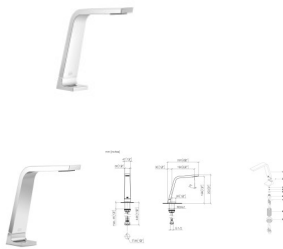

Dornbracht Waschtisch-Stand-Auslauf ohne Ablaufgarnitur CL.1 13715705 Chrom

503,39 € *

* Preise inkl. gesetzlicher MwSt. zzgl. Versandkosten

Marke: Dornbracht
Bestell-Nr.: 13715705-00

Dornbracht Waschtisch-Stand-Auslauf ohne Ablaufgarnitur CL.1 13715705 Chrom von Dornbracht für #price# bei neuesbad.de kaufen. Kauf auf Rechnung Individuelle Beratung Mehrfach ausgezeichnete Shop jetzt kaufen

Dornbracht CL.1 Waschtisch-Stand-Auslauf ohne Ablaufgarnitur - Chrom

- Ausladung 160 mm
- starrer Auslauf
- rechteckiges Strahlbild mit 40 Einzelstrahlen
- Armaturenhöhe 204 mm
- Höhe bis Luftsprudler 190 mm
- Bohrungsdurchmesser 35 mm
- 2x Druckschlauch M 10 x 1 eingeschraubt, dichtheitsgeprüft
- Anschluss 1/2"
- Durchfluss max. 4 l/min
- bleifrei
- Dieses Produkt leistet einen Beitrag zur Erfüllung der Vorgaben von nachhaltigen Gebäudezertifizierungen, z.B. LEED®, BREEAM®, DGNB

Artikeleigenschaften

Farbe: chrom
Typ: Auslauf