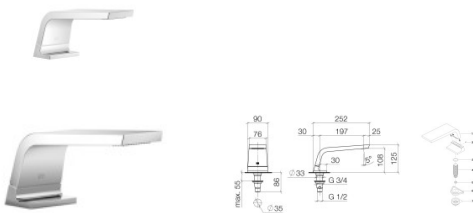

Dornbracht Wannenauslauf ohne Umstellung CL.1 13612705 Chrom

671,89 € *

* Preise inkl. gesetzlicher MwSt. zzgl. Versandkosten

Marke: Dornbracht
Bestell-Nr.: 13612705-00

Dornbracht Wannenauslauf ohne Umstellung CL.1 13612705 Chrom von Dornbracht für #price# bei neuesbad.de kaufen. Kauf auf Rechnung
Individuelle Beratung Mehrfach ausgezeichnete Shop jetzt kaufen

Dornbracht CL.1 Wannenauslauf ohne Umstellung für Standmontage - Chrom

- Ausladung 200 mm
- rechteckiges Strahlbild mit 55 Einzelstrahlen
- Armaturenhöhe 125 mm
- Höhe bis Luftsprudler 108 mm
- Bohrungsdurchmesser 35 mm
- Anschluss 1/2"
- Durchfluss max. 24,6 l/min bei 3 bar Fließdruck

Artikeleigenschaften

Farbe: chrom
Typ: Auslauf