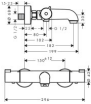

Hansgrohe Thermostat Ecostat CL 1001 Wanne AP DN15 chrom, 13201000 , 13201000 von Hansgrohe für #price# bei neuesbad.de kaufen. ☐ Kauf auf Rechnung ☐ Individuelle Beratung ☐ Mehrfach ausgezeichnete Shop ☐ jetzt kaufen

hansgrohe Ecostat Wannenthermostat 1001 CL Aufputz, 13201000

- Mehr Komfort: das Thermostat hält die eingestellte Wunschtemperatur und schützt zuverlässig vor zu heißem oder zu kaltem Wasser
- Mehr Sicherheit: ein Knopf am Griff gibt heißes Wasser erst auf Wunsch frei und verhindert eine zu hohe Temperatur (SafetyStop)
- Schnelles Befüllen der Wanne: mit bis zu 20 l/min. (bei 3 bar) kann der Badespaß sofort beginnen
- Ein klar markierter Drehgriff stellt komfortabel zwischen Wannenauslauf und Duschkopf um
- Das gelungene Design unterstreicht die hohe Produktqualität und fügt sich harmonisch in moderne Bad-Ambiente ein
- Glänzender Auftritt: Die brillante, leicht zu reinigende Chromoberfläche überzeugt mit dauerhaftem Glanz
- Einfache Installation: passt an vorhandene Standard-S-Anschlüsse (Größe G 1/2. DN15). Stichmaß 150 mm (+/-12)
- Flüsterbetrieb: Eingebauter Schalldämpfer reduziert das Strömungsgeräusch des Wassers – für extra leisen Betrieb
- Lieferumfang: Wannenthermostat, Rosetten, S-Anschlüsse, Montageanleitung
- In allen Bestandteilen sind Premium-Materialien verbaut – für mehr Sicherheit und Nachhaltigkeit im Haushalt
- hansgrohe seit 1901 – die Premium-Marke für zuverlässige Bad- und Küchenprodukte
- 5 Jahre freiwillige Herstellergarantie auf ein Produkt, das nach höchsten Qualitätsstandards gefertigt wurde

weitere Details:

Farbe: Chrom
Ausladung: 182 mm
Anschlussart: G 1/2; S-Anschlüsse
Rückflussverhinderer: mit Rückflussverhinderer
Anzahl Griffe: Zweigriff
Form: rund
Anzahl Hahnlöcher: ohne Hahnloch
Montageart: Wandmontage
Durchflussmenge bei 3 bar: 20 l/min
Material: Messing
Gewicht netto in kg: 2,68
Höhe netto in mm: 133
Breite netto in mm: 296
Tiefe netto in mm: 200

Artikeleigenschaften

Farbe: chrom
Typ: Thermostat Aufputz