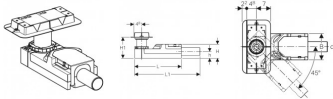

Geberit Duschrinnen Rohbauset CleanLine d50, Höhe: ab 90mm, 154150001

129,90 € *

* Preise inkl. gesetzlicher MwSt. zzgl. Versandkosten

Marke: Geberit

Bestell-Nr.: 154150001

Geberit Duschrinnen Rohbauset CleanLine d50, Höhe: ab 90mm, 154150001 von Geberit für #price# bei neuesbad.de kaufen. Kauf auf Rechnung
 Individuelle Beratung Mehrfach ausgezeichnete Shop jetzt kaufen

Verwendungszweck

- Zum Einbau innerhalb von Gebäuden
- Zur Entwässerung von Geberit Duschrinnen der Reihe CleanLine
- **Für Fußbodenaufbauten 90-200 mm**
- Für Verbundabdichtungen

Eigenschaften

- Güteüberwacht nach EN 1253-3
- **Mindesthöhe Estrich am Einlauf: 90 mm**
- Dichtvlies vormontiert, umlaufend 10 cm, zur Anbindung von Abdichtsystemen
- Grundkörper aus EPS zur Schallentkopplung und Geruchsverschlussaufnahme

Bitte beachten:

Duschrinne der Reihe CleanLine bitte separat bestellen (Sie finden diese unter Zubehör)

weitere Details:

- Artikelnummer: 154150001
- Serie: CleanLine
- Material: Kunststoff
- Farbe: grau
- Länge: 35.8
- Breite: 13
- Ablaufleistung max. (l/min): 48
- mind. Einbauhöhe (cm): 9
- Sperrwasserhöhe (mm): 50
- Montageart: Bodeneinbau
- Geeignet: für Standardinstallation
- Form: rechteckig
- Größe (DN): 50
- Artikelart: Grundkörper für Duschrinne
- Lieferumfang: Grundkörper, 1 Bauschutzdeckel mit Abzugskante, Dünnbetaufsatz, Geruchsverschluss aus PE-HD, Befestigungsmaterial