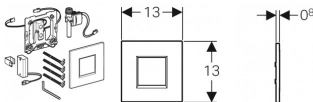

Geberit Urinalsteuerung, elektronisch, Batteriebetrieb, Abdeckplatte Typ 30 weiß, 116037KJ1

634,35 € *

* Preise inkl. gesetzlicher MwSt. zzgl. Versandkosten

Marke: Geberit
Bestell-Nr.: 116037KJ1

Geberit Urinalsteuerung, elektronisch, Batteriebetrieb, Abdeckplatte Typ 30 weiß, 116037KJ1 von Geberit für #price# bei neuesbad.de kaufen. Kauf auf Rechnung Individuelle Beratung Mehrfach ausgezeichnete Shop jetzt kaufen

UR-Strg. mit elektronischer Spülausl.

Batterie, Typ 30 weiß

Verwendungszwecke

- Zur automatischen Spülauslösung von Urinalen

Eigenschaften

- Spülmenge über Drosselschraube des Rohbausets bis auf 0,5 l pro Spülung reduzierbar

3-15 s

- Verweilzeit Werkseinstellung (s): 7 s

- Werkstoffbezeichnung: Zinkdruckguss

zusätzlicher Lieferumfang

- Abdeckplatte Typ 30, mit IR-Fenster

- Infrarotsteuerung, vormontiert auf

Befestigungsrahmen

- Magnetventil