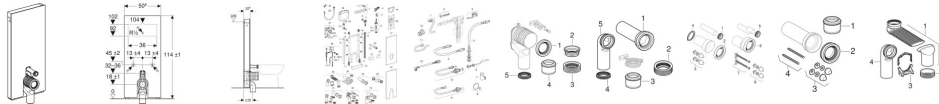

## Geberit Monolith Sanitärmodul für Stand-WC 114 cm Glas weiß, 131033SI5

**1001,54 € \***

\* Preise inkl. gesetzlicher MwSt. zzgl. Versandkosten

Marke: Geberit  
Bestell-Nr.: 131033SI5

Geberit Monolith Sanitärmodul für Stand-WC 114 cm Glas weiß, 131033SI5 von Geberit für #price# bei neuesbad.de kaufen.  Kauf auf Rechnung  
 Individuelle Beratung  Mehrfach ausgezeichnete Shop  jetzt kaufen

**Geberit Monolith Sanitärmodul für Stand-WC, 114 cm, Frontverkleidung aus Glas**

### Verwendungszwecke

- Für Bodenanschlüsse
- Für Renovierungen, Um- und Neubauten
- Für Wandanschlüsse mit einer Ablaufhöhe von 18 cm

### Zusätzlicher Lieferumfang

- Wasseranschlusset mit 2 Eckventilen 1/2"
- Spülbogenverlängerung 160 mm

- P-Anschlussbogen aus PP,  $\varnothing$  90 mm
- Manschette aus EPDM,  $\varnothing$  44 / 55 mm
- Übergangsmuffe aus PE-HD,  $\varnothing$  90 / 110 mm
- Befestigungsmaterial
- Sockelblende
- Befestigungsmaterial für Trockenbauwand