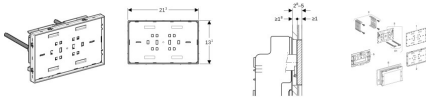

Geberit Abdeckplatte Sigma, flächenbündig, mit Sichtrahmen, 115697001

157,75 € *

* Preise inkl. gesetzlicher MwSt. zzgl. Versandkosten

Marke: Geberit

Bestell-Nr.: 115697001

Geberit Abdeckplatte Sigma, flächenbündig, mit Sichtrahmen, 115697001 von Geberit für #price# bei neuesbad.de kaufen. Kauf auf Rechnung Individuelle Beratung Mehrfach ausgezeichnete Shop jetzt kaufen

Geberit Sigma Abdeckplatte flächenbündig, mit Sichtrahmen

Verwendungszwecke

- Zum Abdecken der Serviceöffnung von Sigma UP-Spülkästen
- Für Fliesenaufbauten auf Abdeckplatte mit Sichtrahmen max. 10 mm

Eigenschaften

- Einbau flächenbündig
- Sichtrahmen für Abdeckplatte hochglanz-verchromt
- Bereitstellung der Oberfläche und Komplettierung erfolgt durch Kunden

Farbe / Oberfläche

- Farbe: kundenspezifisch

Technische Eigenschaften

- Kunststoff
- B / Breite (cm): 21,3 cm
- H / Höhe (cm): 13,1 cm
- T / Tiefe (cm): 2,8 cm

Zusätzlicher Lieferumfang

- Schutzplatte
- 2 Distanzhalter
- 2 Distanzbolzen

Zusätzlich zu bestellen

- Geberit Rohbauset flächenbündig, für Sigma UP-Spülkasten 12 cm