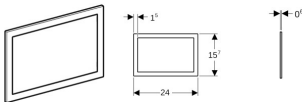

## Geberit Abdeckrahmen, zu Betätigungsplatte Sigma60 glanzverchromt, 115641211

**115,43 € \***

\* Preise inkl. gesetzlicher MwSt. zzgl. Versandkosten

Marke: Geberit

Bestell-Nr.: 115641211

Geberit Abdeckrahmen, zu Betätigungsplatte Sigma60 glanzverchromt, 115641211 von Geberit für #price# bei neuesbad.de kaufen.  Kauf auf Rechnung  Individuelle Beratung  Mehrfach ausgezeichnete Shop  jetzt kaufen

#### Technische Eigenschaften

- Zinkdruckguss
- B / Breite (cm): 24 cm
- B1 / Breite (cm): 1,5 cm
- H / Höhe (cm): 15,7 cm
- T / Tiefe (cm): 0,6 cm