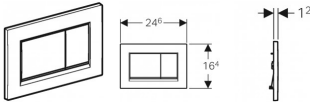

Geberit Betätigungsplatte Sigma30, für 2-Mengen-Spülung glanzchrom / mattchr / glanzchr, 115883KH1

84,99 € *

* Preise inkl. gesetzlicher MwSt. zzgl. Versandkosten

Marke: Geberit
Bestell-Nr.: 115883KH1

Geberit Betätigungsplatte Sigma30, für 2-Mengen-Spülung glanzchrom / mattchr / glanzchr, 115883KH1 von Geberit für #price# bei neuesbad.de kaufen. Kauf auf Rechnung Individuelle Beratung Mehrfach ausgezeichnete Shop jetzt kaufen

BetPl. Sigma30, für 2-Mengen-Sp.
glanzchrom / mattchr / glanzchr

Verwendungszwecke

- Zur Spülauslösung bei Geberit Sigma

UP-Spülkästen

Eigenschaften

- Betätigung von vorne
- Drückerstangen schallgedämmt,
werkzeuglose Schnelleinstellung

Technische Eigenschaften

- Betätigungskraft (N): <20 N
- B / Breite (cm): 24,6 cm
- H / Höhe (cm): 16,4 cm
- T / Tiefe (cm): 1,2 cm

- Werkstoffbezeichnung: Kunststoff

zusätzlicher Lieferumfang

- Befestigungsrahmen