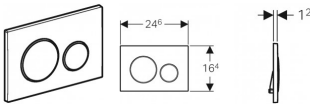

**Geberit Betätigungsplatte Sigma20, für 2-Mengen-Spülung glanzchrom / mattchr / glanzchr, 115882KH1**

**73,99 € \***

\* Preise inkl. gesetzlicher MwSt. zzgl. Versandkosten

Marke: Geberit

Bestell-Nr.: 115882KH1

Geberit Betätigungsplatte Sigma20, für 2-Mengen-Spülung glanzchrom / mattchr / glanzchr, 115882KH1 von Geberit für #price# bei neuesbad.de kaufen.  Kauf auf Rechnung  Individuelle Beratung  Mehrfach ausgezeichnete Shop  jetzt kaufen

BetPl. Sigma20, für 2-Mengen-Sp.  
glanzchrom / mattchr / glanzchr

Verwendungszwecke

- Zur Spülauslösung bei Geberit Sigma

UP-Spülkästen

Eigenschaften

- Betätigung von vorne  
- Drückerstangen schallgedämmt,  
werkzeuglose Schnelleinstellung

Technische Eigenschaften

- Betätigungskraft (N): <20 N  
- B / Breite (cm): 24,6 cm  
- H / Höhe (cm): 16,4 cm  
- T / Tiefe (cm): 1,5 cm  
- Werkstoffbezeichnung: Kunststoff

zusätzlicher Lieferumfang

- Befestigungsrahmen  
- 2 Distanzbolzen  
- 2 Drückerstangen