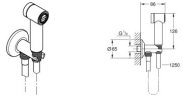

## GROHE Wandhalterset Sena Trigger 35, 26332000

**175,79 € \***

\* Preise inkl. gesetzlicher MwSt. zzgl. Versandkosten

Marke: Grohe

Bestell-Nr.: FG26332000

GROHE Wandhalterset Sena Trigger 35, 26332000 von Grohe für #price# bei neuesbad.de kaufen.  Kauf auf Rechnung  Individuelle Beratung   
Mehrfach ausgezeichnete Shop  jetzt kaufen

#### Wandhalterset mit selbstschließendem Absperrventil, 1 Strahlart

bestehend aus:

Handbrause mit Druckknopf (26 328 000)

Absperrventil mit integriertem Brausehalter (26 333)

Silverflex Long-life Brauseschlauch 1.250 mm (26 335)

#### Artikeleigenschaften

Farbe: chrom

Typ: Brausegarnitur