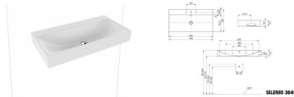

Kaldewei Wand-Waschtisch SILENIO, Modell 3045 mit Überlauf 900x460mm, 904406013001 von Kaldewei für #price# bei neuesbad.de kaufen. ☐ Kauf auf Rechnung ☐ Individuelle Beratung ☐ Mehrfach ausgezeichnete Shop ☐ jetzt kaufen

- Fließendes u. zugleich sinnlich modernes
- Design. Optimaler Komfort durch großzügige Dimensionierung. Perfekter Dreiklang mit der SILENIO Badewanne und SCONA Duschfläche.
- Designed by Anke Salomon
- Einbauvariante: Wandwaschtisch
- Außenform: rechteckig
- Außenmaß L x B: 900x460 mm
- Randhöhe: 120 mm
- Tiefe: 123 mm
- Produkt: Stahl-Email Waschtisch
- Modell-Nr.: 3045 m. ÜL
- Modell: SILENIO mit Überlauf
- Hersteller: KALDEWEI
- Garantie: 30 Jahre (gem. Garantiepäss)
- MADE IN GERMANY
- Material: Kaldewei Stahl-Email
- m. pflegeleichter Perl-Effekt-Oberfläche
- Schallschutz: inklusiv
- Überlaufloch: mit
- Wählbare Hahnlochbohrung ab Werk:
- ohne, 1er oder 3er Bohrung
- Hahnlochbohrung: mittig
- Tiefe Hahnlochbank: 104,5 mm
- Gewicht: 12,7 kg
- Basisfarbe: alpinweiß
- Gem. EU-Bauproduktenverordnung (BauPVO):
- CE 15 KWT001 PH/gekennzeichnet nach
- DIN EN 14688 - CL 25
- Zertifizierte Oberfläche:
- Kratz- und schlagfest, chemikalienresistent, hitzebeständig, UV beständig,
- nachhaltig, formstabil, pflegeleicht und
- hygienisch
- **Optionales Zubehör:**
- Push-to-Open
- mit verchromtem Deckel Modell-Nr. 3907
- Designsiphon Modell-Nr. 3908
- -

Artikel-Eigenschaften: