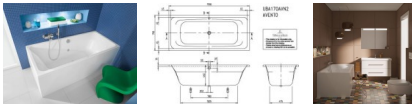

Villeroy & Boch Badewanne Avento (170AVN2) 1700x750mm Rechteck Acryl weiss von Villeroy & Boch für #price# bei neuesbad.de kaufen. ☐ Kauf auf Rechnung ☐ Individuelle Beratung ☐ Mehrfach ausgezeichnete Shop ☐ jetzt kaufen

Avento - Mein Lifestyle

Die Badewannen Avento von Villeroy & Boch bieten genug Platz für zwei und sind durch ihre geringe Innenhöhe besonders wassersparend.

Zwei Rückenlehnen für Badefreuden zu zweit

Leicht zu integrierende Rechteckform

Praktischer Mittelablauf für gemeinsames Baden

Durch geringe Innenhöhe besonders wassersparend

Produktdetails:

In vier Größen verfügbar

Ablauf in der Mitte der Bodenfläche in allen Modellen

Robustes und hautangenehmes Acryl

Duo-Badewanne

Perfekte Entspannung für eine oder zwei Personen: Mit den Duo-Badewannen von Villeroy & Boch mit Ablauf in der Mitte der Bodenfläche hält Komfort Einzug ins Badezimmer.

Glattes Acryl oder Quaryl® für besten Komfort

Modernes Design

Für das Relaxen zu zweit

Große Liegelänge bietet Komfort für große Menschen

Acryl - Kompetenz seit 45 Jahren

Der Name Villeroy & Boch steht seit 1748 für höchste Qualität. Dabei sind auch die Produkte aus Sanitär-Acryl keine Ausnahme. Hochwertige, robuste und attraktiv designte Bademöbel ☐ das ist Villeroy & Boch.

Rutschfest, dabei aber trotzdem glatt

Leicht zu reinigende Acryloberflächen von Villeroy & Boch

Farbechtes Material garantiert lange Freude

Das Material ist weitgehend widerstandsfähig gegen fallende Gegenstände

Griffmontage möglich

Ein praktischer Badewannengriff für die Wannen von Villeroy & Boch sorgt auch beim Ein- und Aussteigen für festen Halt.

Griff aus langlebigem, verchromtem Messing

Haltegriffe unterstützen Benutzer im Badezimmer

Für Unterstützung beim Ein- und Ausstieg

Zusätzliche Sicherheit

Multiplex-Trio - Ab- und Überlaufgarnitur mit Wanneneinlauf

Multiplex Trio von Villeroy & Boch bietet integrierte Ablauf- und Überlauffunktionen.