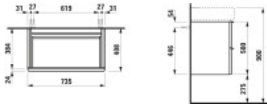

LAUFEN Waschtischunterbau, Space, 735x385 (410)x520,2 Schubladen,100 Weiß matt, 4101821601001 von LAUFEN für #price# bei neuesbad.de kaufen. ☐ Kauf auf Rechnung ☐ Individuelle Beratung ☐ Mehrfach ausgezeichnete Shop ☐ jetzt kaufen
Waschtischunterbau Space 735x410x520, Weiß matt

Artikel: Waschtischunterbau

Farbe: 100 Weiß matt

Material: Oberfläche: HPL (High pressure laminate) 0,7 mm; Kanten: ABS (schlag- und kratzbeständig)

Ausführung:

2 Schubladen

Soft-Close

helle Aluminium Griffleisten

geeignet für Waschtisch VAL 75cm H810285

Maße (mm)

Breite: 735

Tiefe: 385 (410)

Höhe: 520

Gewicht (kg): 25,5

Befestigung: Befestigungsset H491140 (inkl.)

Hersteller: LAUFEN

Serie: Space

Artikelnummer: H4101821601001

Empfohlenes Zubehör (bitte separat bestellen):

Artikel: FüÙe

Artikel-Nr.: H411220

Artikel: Ordnungssystem

Artikel-Nr.: H495401

Artikel: Ordnungssystem

Artikel-Nr.: H495405

Artikeleigenschaften

Farbe: weiss

Typ: Waschtischunterschrank

Höhe: 500

Tiefe: 408

Breite: 735