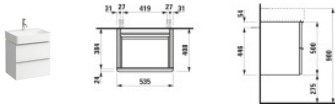

LAUFEN Waschtischunterbau, Space, 535x385 (410)x520,2 Schubladen,100 Weiß matt, 4101221601001 von LAUFEN für #price# bei neuesbad.de kaufen.  Kauf auf Rechnung  Individuelle Beratung  Mehrfach ausgezeichnete Shop  jetzt kaufen  
Waschtischunterbau Space 535x410x520, Weiß matt

Artikel: Waschtischunterbau

Farbe: 100 Weiß matt

Material: Oberfläche: HPL (High pressure laminate) 0,7 mm; Kanten: ABS (schlag- und kratzbeständig)

Ausführung:

2 Schubladen

Soft-Close

helle Aluminium Griffleisten

geeignet für Waschtisch VAL 55cm H810282

Maße (mm)

Breite: 535

Tiefe: 385 (410)

Höhe: 520

Gewicht (kg): 19,5

Befestigung: Befestigungsset H491140 (inkl.)

Hersteller: LAUFEN

Artikel-Nr.: H495405

**Artikeleigenschaften**

Farbe: weiss

Typ: Waschtischunterschrank

Höhe: 500

Breite: 535

Tiefe: 408