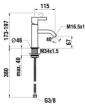

LAUFEN Waschtischarmatur Kartell · LAUFEN, ohne Ablaufgarnitur, verchromt, 3.1133.1, 3113310041001 von LAUFEN für #price# bei neuesbad.de kaufen. Kauf auf Rechnung Individuelle Beratung Mehrfach ausgezeichnete Shop jetzt kaufen
Einhand-Waschtischmischer Kartell by Laufen ohne Ablaufventil, verchromt

Artikel: Einhand-Waschtischmischer

Farbe: verchromt

Ausführung:

Festauslauf

ohne Ablaufventil

Kartusche F25 LT

Ausladung (mm): 115

Perlator: M16.5x1 HC PCA