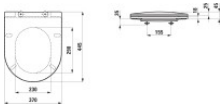

**LAUFEN WC-Sitz mit Deckel slim LAUFEN Pro, mit Absenkautomatik, weiß, 898966000001**

**67,99 € \***

\* Preise inkl. gesetzlicher MwSt. zzgl. Versandkosten

Marke: LAUFEN

Bestell-Nr.: LAH8989660000001

LAUFEN WC-Sitz mit Deckel slim LAUFEN Pro, mit Absenkautomatik, weiß, 8989660000001 von LAUFEN für #price# bei neuesbad.de kaufen.   
Kauf auf Rechnung  Individuelle Beratung  Mehrfach ausgezeichnete Shop  jetzt kaufen

WC-Sitz mit Deckel slim Laufen Pro, mit Absenkautomatik, weiß

Artikel: WC-Sitz mit Deckel slim

Farbe: 000 weiß

Ausführung:

abnehmbar

Bügelscharnier-Edelstahl, mit Absenkautomatik

mit Montagematerial

mit Hohlraum-Befestigung

Gewicht (kg): 2,0

Hersteller: LAUFEN

Serie: Laufen Pro

Artikelnummer: H8989660000001

**Artikeleigenschaften**

Farbe: weiss glänzend

Typ: WC-Sitz

Höhe: 55

Breite: 485

Tiefe: 390