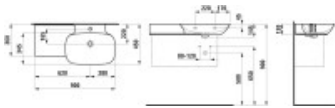

LAUFEN Waschtisch INO 900x 360/450, 1 Hahnloch mittig, mit Überlauf, weiß, 81330.1, 8133010001041 von LAUFEN für #price# bei neuesbad.de kaufen. Kauf auf Rechnung Individuelle Beratung Mehrfach ausgezeichnete Shop jetzt kaufen

- Waschtisch INO 900x450, 1-HL, m.ÜL, m.angef.Ablage links, weiß

-

- Artikel: Waschtisch

- Material: Saphirkeramik

- Farbe: 000 weiß

- Ausführung:

- unterbaufähig

- mit angeformter Keramikablage links

- Überlauf: mit Überlauf

- Hahnloch: 1 Hahnloch mittig

- Maße (mm)

- Breite: 900

- Tiefe: 360/450

- Höhe: 120

- Innenmaße (mm)

- Breite: 548

Farbe: weiss glänzend

Typ: Waschtisch

Breite: 900

Tiefe: 450

Höhe: 145