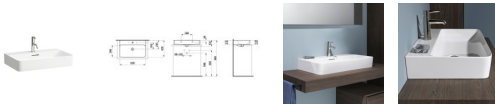

LAUFEN Aufsatzwaschtisch VAL 650x420, weiß, Unterseite geschliffen, 81628.4, 8162840001041

273,50 € *

* Preise inkl. gesetzlicher MwSt. zzgl. Versandkosten

Marke: LAUFEN

Bestell-Nr.: LAH8162840001041

LAUFEN Aufsatzwaschtisch VAL 650x420, weiß, Unterseite geschliffen, 81628.4, 8162840001041 von LAUFEN für #price# bei neuesbad.de kaufen.

Kauf auf Rechnung Individuelle Beratung Mehrfach ausgezeichnete Shop jetzt kaufen

- Aufsatzwaschtisch VAL 650x420, 1-HL, m.ÜL, weiß
-
- Artikel: Aufsatzwaschtisch
- Material: Saphirkeramik
- Farbe: 000 weiß
- Ausführung:
- unterbaufähig
- wandmontiert
- Unterseite geschliffen
- inkl. Schablone H896284
- Überlauf: mit Überlauf
- Hahnloch: 1 Hahnloch mittig
- Maße (mm)
- Breite: 650
- Tiefe: 420
- Höhe: 115
- Innenmaße (mm)
- Breite: 638
- Tiefe: 294
- Gewicht: 13,0
- Befestigung: Steinschrauben (exkl.) (**bitte separat bestellen**)
-
- Hersteller: LAUFEN
- Serie: VAL
- Artikelnummer: H8162840001041

Artikeleigenschaften

Farbe:	weiss glänzend
Typ:	Waschtisch
Breite:	650
Tiefe:	420
Höhe:	155