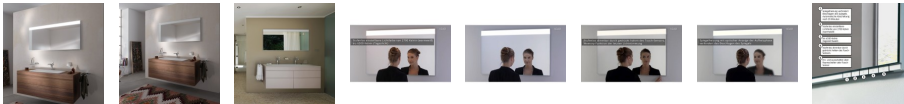

Keuco Lichtspiegel Edition 400 11596, mit Spiegelheizung, 1410 x 650 x 33 mm

1275,16 € *

* Preise inkl. gesetzlicher MwSt. zzgl. Versandkosten

Marke: Keuco

Bestell-Nr.: KE11596172501

Keuco Lichtspiegel Edition 400 11596, mit Spiegelheizung, 1410 x 650 x 33 mm von Keuco für #price# bei neuesbad.de kaufen. Kauf auf Rechnung Individuelle Beratung Mehrfach ausgezeichnete Shop jetzt kaufen

- KEUCO Edition 400 LED Lichtspiegel mit Spiegelheizung, 11596172501
- hochwertiger Kristallspiegel mit
- stufenlos einstellbarer Lichtfarbe von
- 2700 Kelvin (warmweiß) bis 6500 Kelvin (Tageslicht),
- umlaufender Aluminium-Rahmen, Spiegelheizung (90 Watt),
- Bedienung:
- Tastenfelder mit kapazitiver Touch-Sensorik,
- integrierte Nebenstellenfunktion für z.B. Raumschalter,
- Spiegelheizung mit optischer Anzeige der Aufheizphase und
- automatischer Abschaltung nach 20 Minuten,
- LED Beleuchtung (Lebensdauer > 30.000 Std.), stufenlos dimmbar,
- EEK: A++, A+, A, 19,5 kWh/1000h,
- Breite 1410 mm, Höhe 650 mm, Tiefe 33 mm