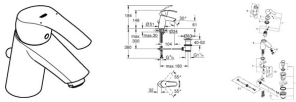

Grohe Waschtischarmatur Eurosmart von Grohe für #price# bei neuesbad.de kaufen. ☐ Kauf auf Rechnung ☐ Individuelle Beratung ☐ Mehrfach ausgezeichnete Shop ☐ jetzt kaufen

Eurosmart Standard

Einhand-Waschtischbatterie, 1/2"

S-Size

Einlochmontage

GROHE SilkMove 35 mm Keramikkartusche

variabel einstellbare Mengenbegrenzung

mit Temperaturbegrenzer

GROHE Long-Life Oberfläche

GROHE Water Saving - weniger Wasser, perfekter Wasserfluss

Maximaler Durchfluss (bei 3 bar): 5 l/min

GROHE FastFixation Schnellbefestigungssystem

Zugstangen-Ablaufgarnitur 1 1/4"

flexible Anschlussschläuche

Oberfläche: chrom

Artikeleigenschaften

Farbe:

chrom

Typ:

Waschtischarmatur stehend